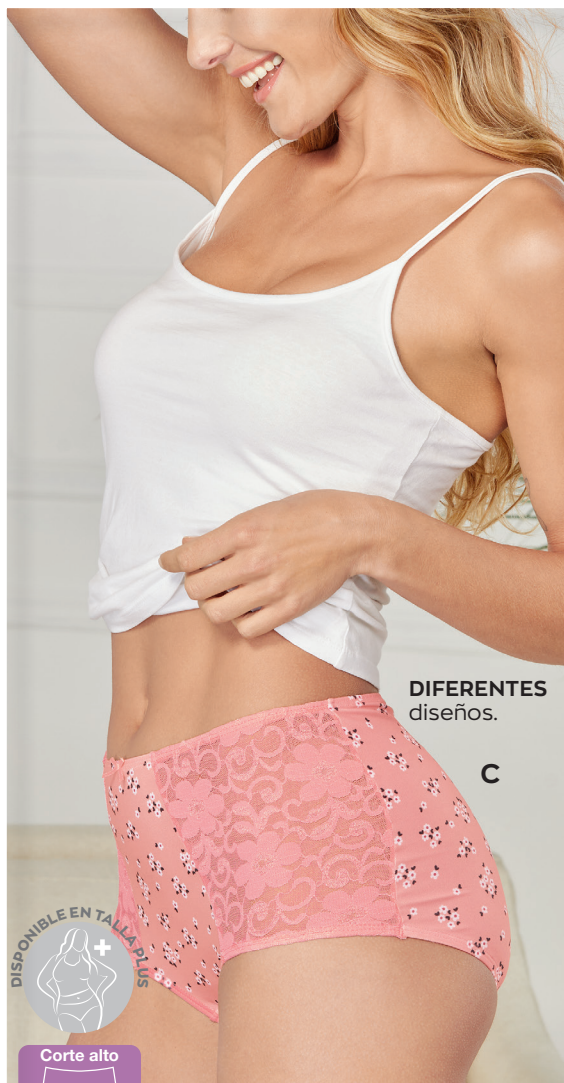

DIFERENTES
diseños.

C

Corte alto

C. 4 pack panty alta Nala*

Algodón y elastano.

Precio Regular $**319⁹⁹**

- M (34) **350895**
- G (36) **350909**
- EG (38) **350910**
- Plus (40) **350921**