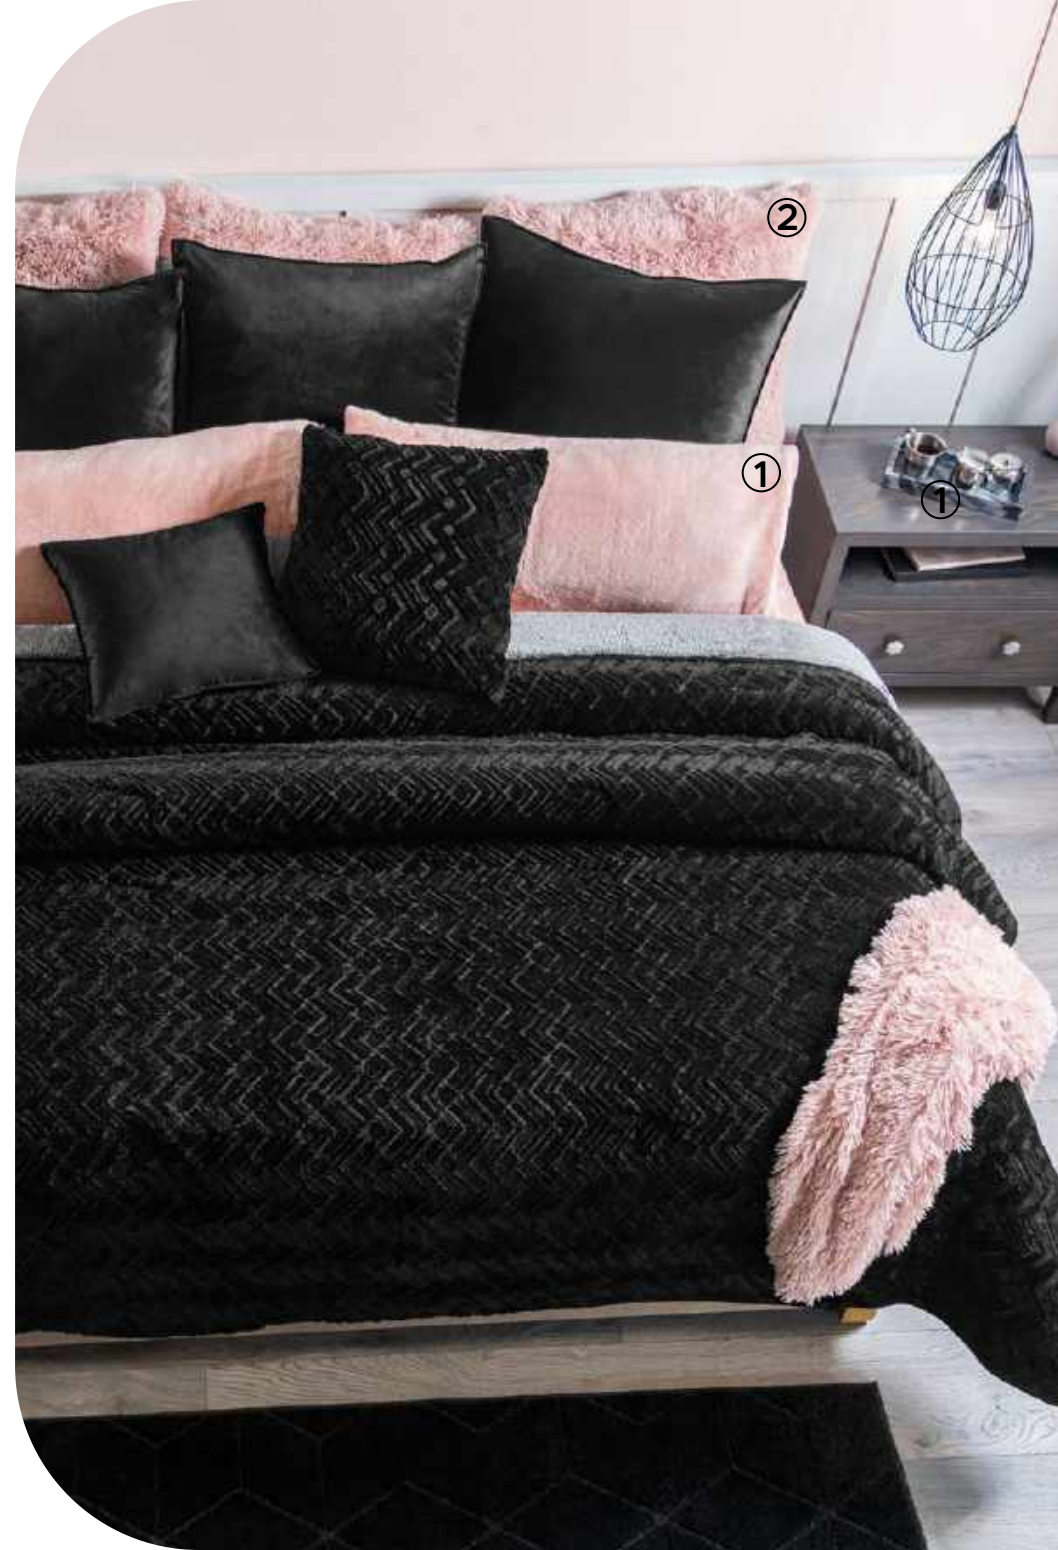

Bolonia

cobertor everest

MAT XL

52630
2.15 X 2.30 m

$1,399

KS XL

52631
2.75 X 2.30 m

$1,899

Accesorios y complementos se venden por separado.

MEDIDA

XL

CALIDEZ

TEN.
DEN.
CIA.

Calidad
PREMIUM
★★★★★

Inspírate:

**1. Sábanas Siberia Alpes Rosa Madura MAT
24790 - $669**

**2. Funda de almohada Everest Madura
Europea XL - 36274 - $299**

**3. Cojín Everest Bolonia
24956 - $299**

4. Funda de cojín Amarelo-36622 - $179

**5. Cobertor Ligero Mostaza FRAZADA
52378 - $179**