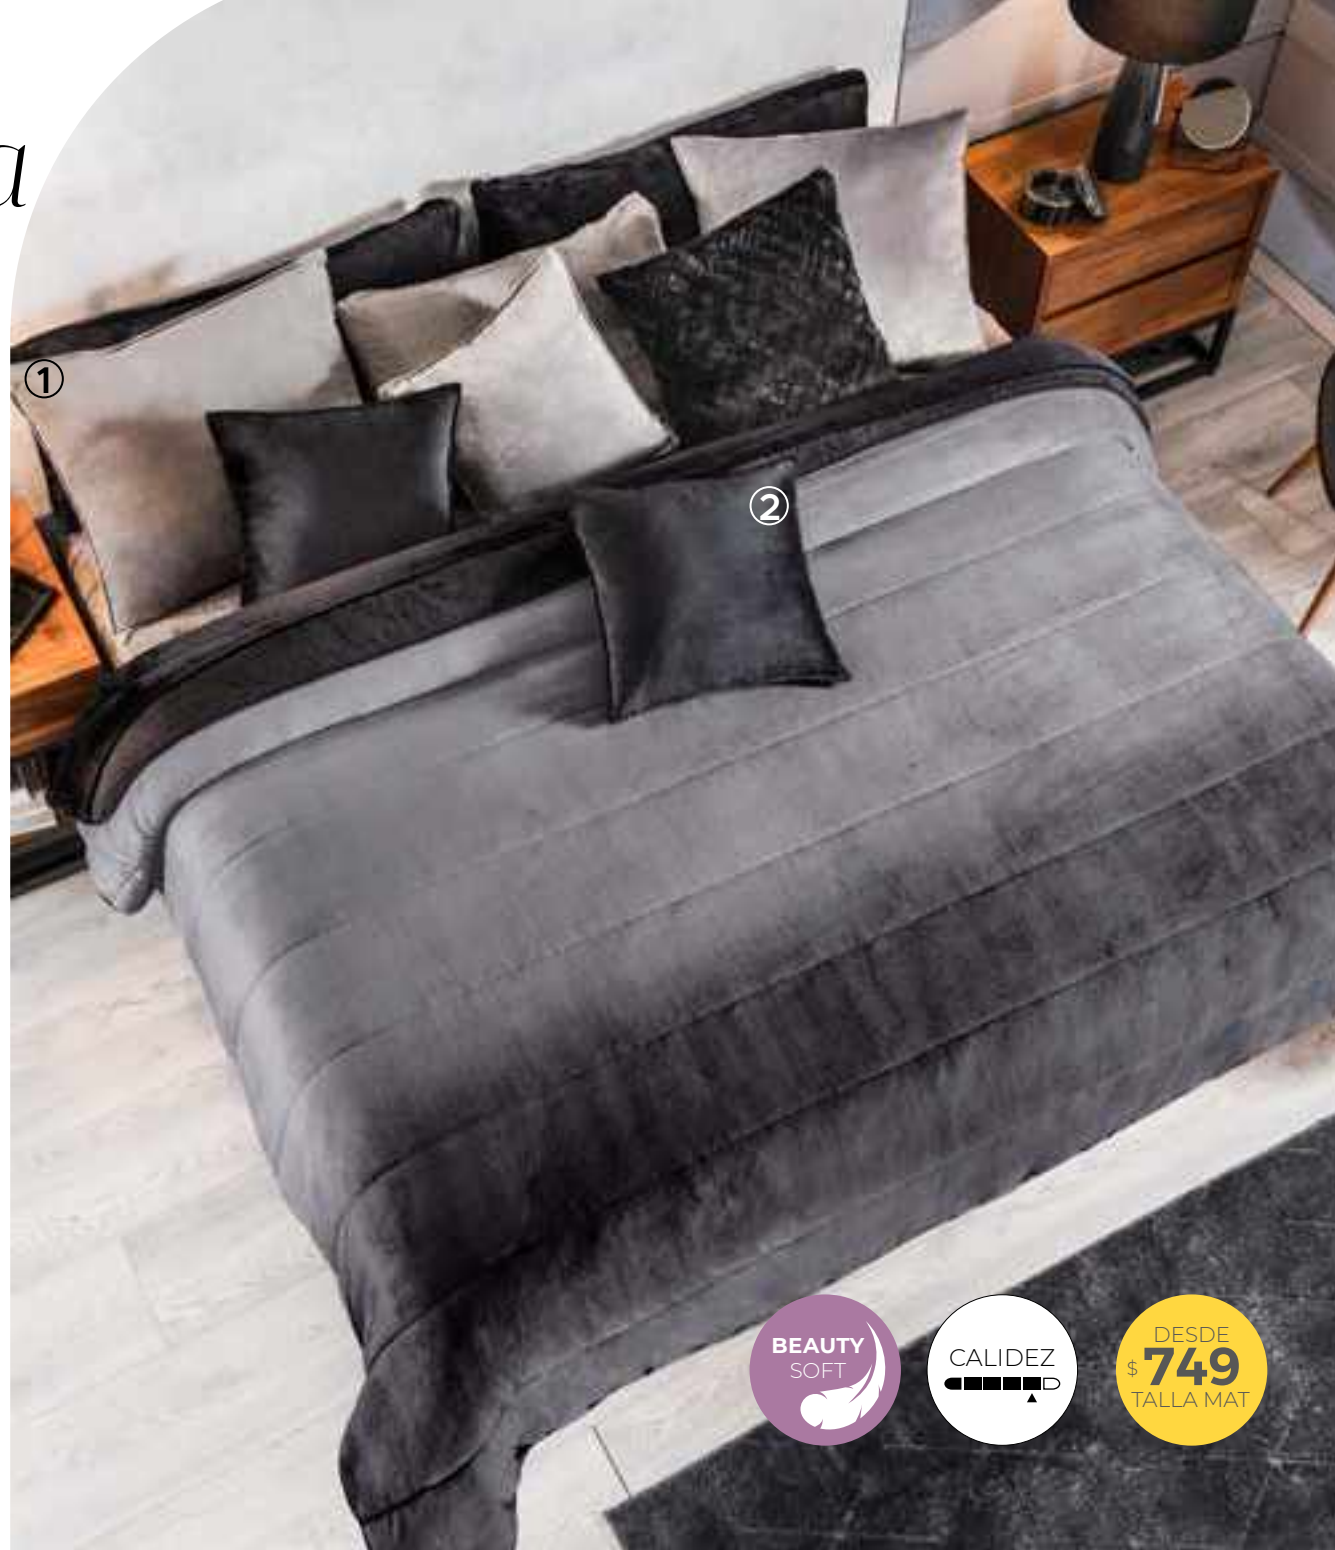

Groenlandia

cobertor invernal

IND	MAT
52429	52429
1.80 x 2.20 m	1.80 x 2.20 m
$749	$749
QS	KS
52427	52427
2.50 X 2.20 m	2.50 X 2.20 m
$1,099	$1,099

Accesorios y complementos se venden por separado.

Complementa el look:

1. Funda de almohada Velvet Gris Europea - **36199 - $249**
2. Funda de cojín Velvet Negro **37655 - $179**

Funda de almohada Velvet Negro Europea XL **37656 - $299**

3