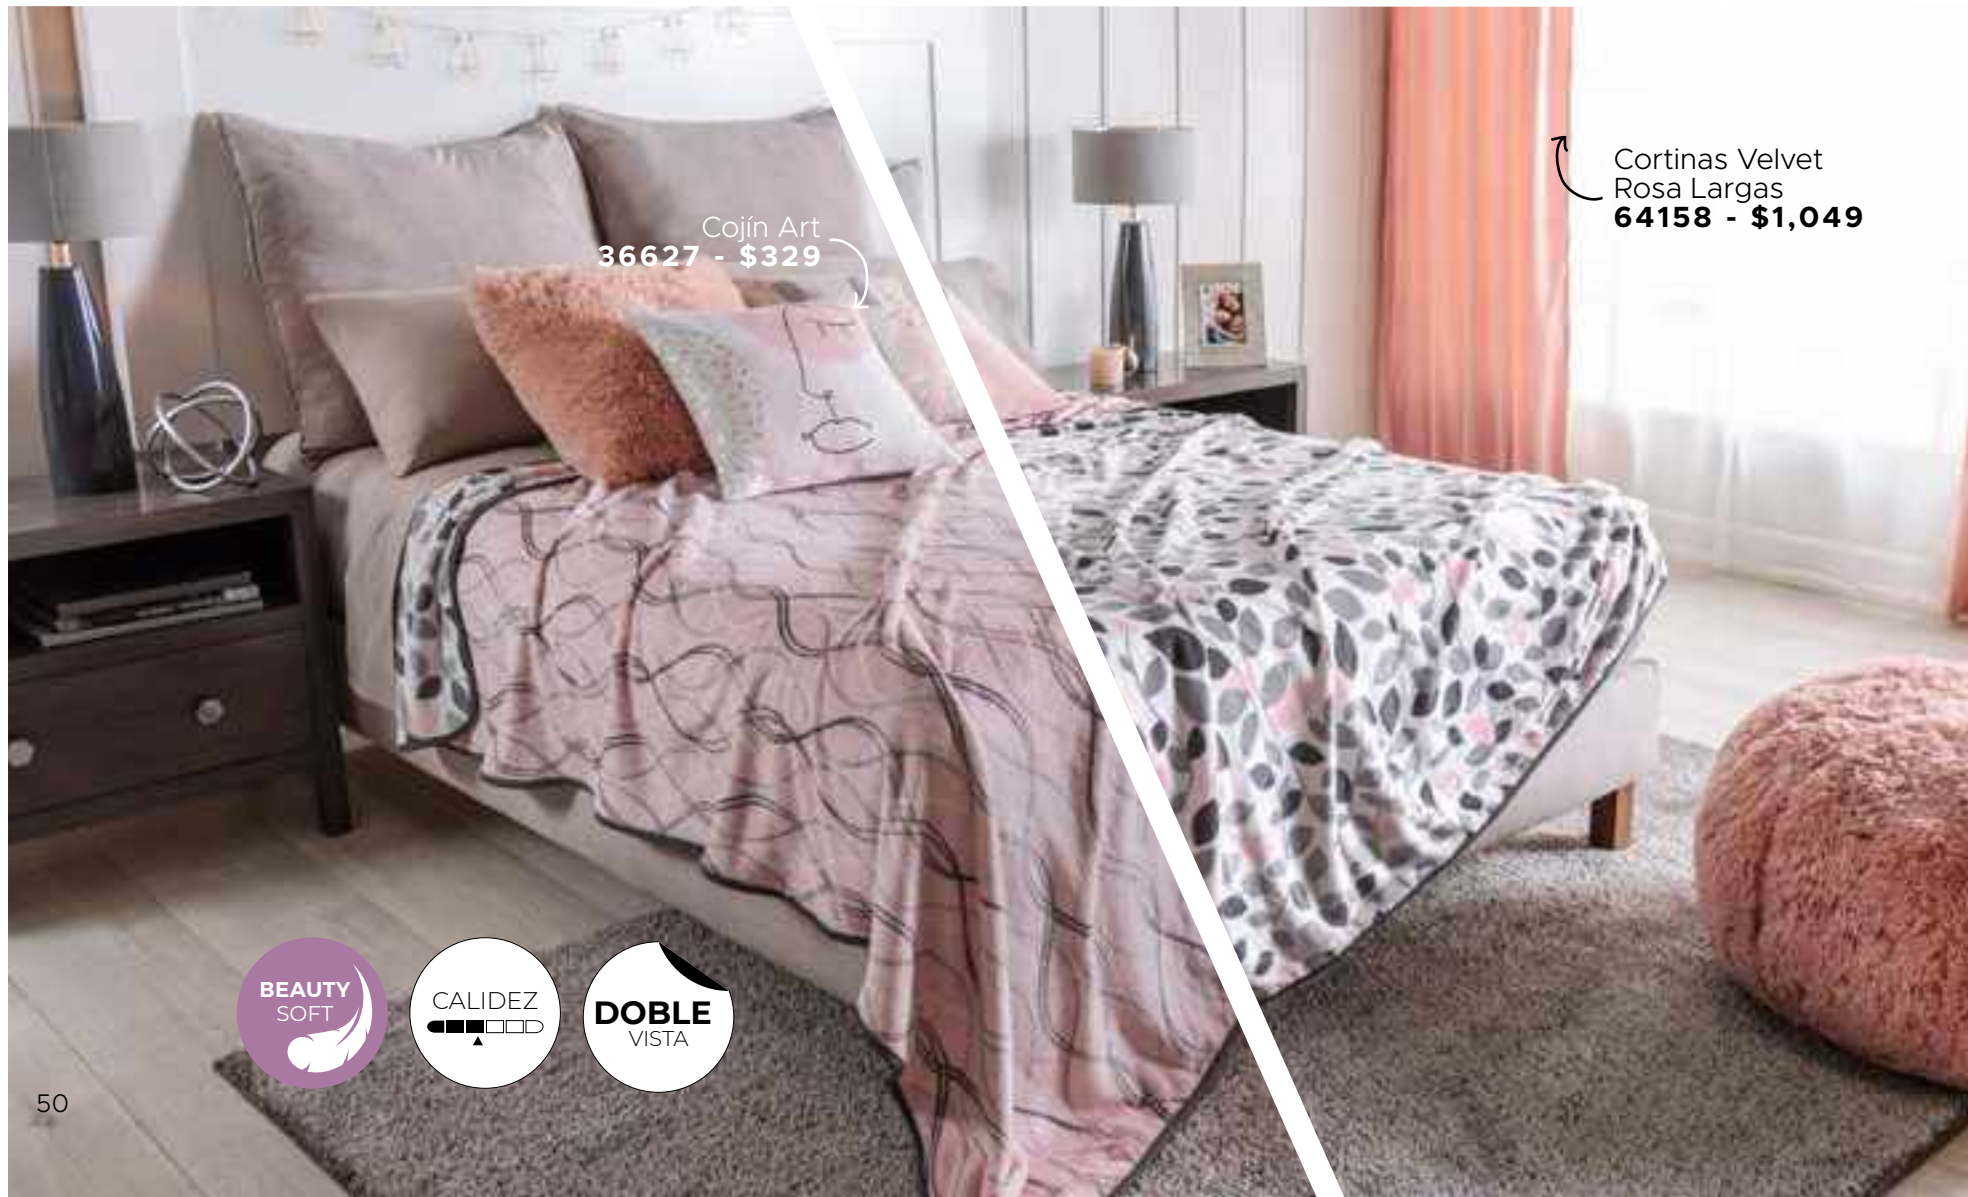

Nuuk

cobertor nórdico
2 vistas, 2 diseños

FRAZADA	IND	MAT	QS	KS
54056 1.09 x 1.70 m $349	54057 1.80 x 2.20 m $649	54057 1.80 x 2.20 m $649	54058 2.40 x 2.20 m $899	54058 2.40 x 2.20 m $899

Accesorios y complementos se venden por separado.