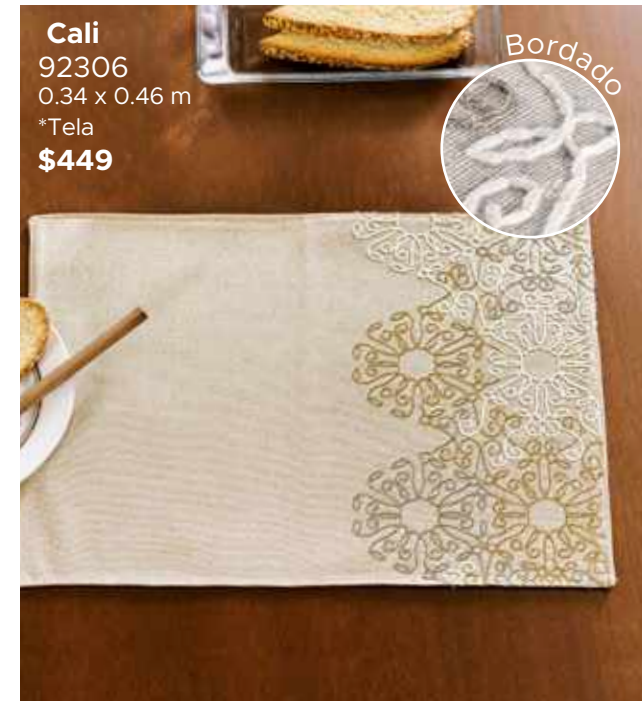

Noche de paz

Bordado

92306

0.34 x 0.46 m

*Tela

$449