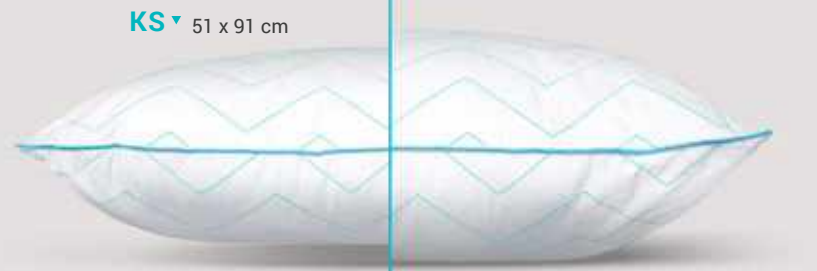

sognare

Almohada

El perfecto balance entre soporte y suavidad.