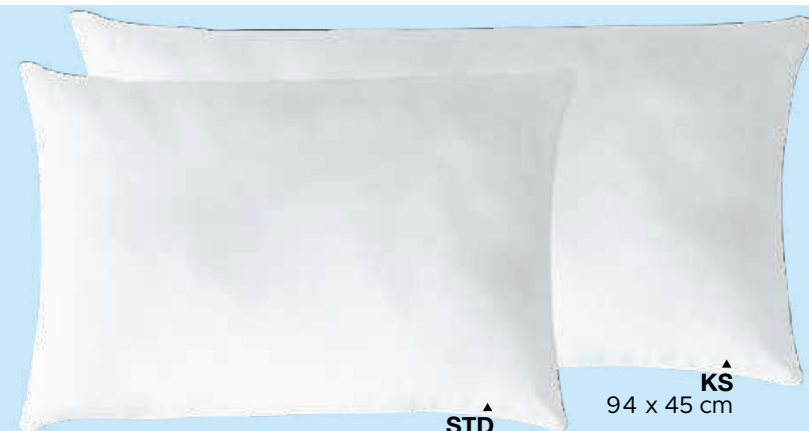

STD
70 x 45 cm

KS
94 x 45 cm

Relleno de almohada

	STD	KS	EUR	EUR XL
Código	35838	35839	35901	36638
Piezas	1	1	1	1
Precio	$149	$199	$179	$199

*Puedes lavarla en casa.
*Puedes usar secadora.

¡Renueva el relleno de tus fundas decorativas!

Desde $149
Talla STD

STD
70 x 47 cm

EUR
74 x 65 cm

EUR XL
74 x 74 cm

KS
94 x 47 cm

Protector de Colchón Básico Plus

Protege tu colchón al mejor precio

VIASOFT NUEVO DESDE $449 TALLA IND

Cubre colchones de hasta 40 cm

capitonado especial de ultrasonido