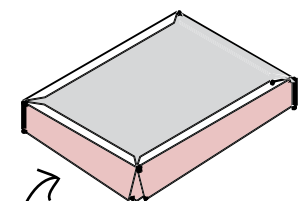

# Rodapiés

Fácil de instalar

Fija las esquinas con velcro

No necesitas quitar el colchón

	IND	MAT	QS	KS
a. Café	-	39804	39805	39806
b. Beige	-	39876	39877	39878
c. Gris Glacial	39909	39910	39911	39912
d. Rosa Madura	39917	39918	39919	39920
e. Azul	39746	39747	39748	39749
	<b>\$299</b>	<b>\$299</b>	<b>\$349</b>	<b>\$369</b>