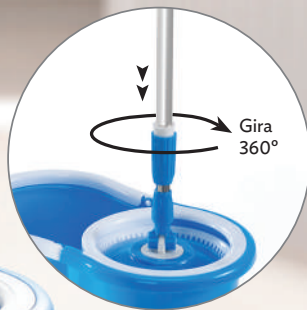

Fácil Mop
\$799

\$499

Al comprar:

3 productos del catálogo

1 Moja y coloca en la charola

2 Presiona y exprime

Polipropileno, acero cromado y microfibra de algodón. Cap: 5 L.
Mango extensible: 32 cm x 1.23 m. Cubeta: 45 x 26 x 21 cm.
Incluye repuesto de microfibra.