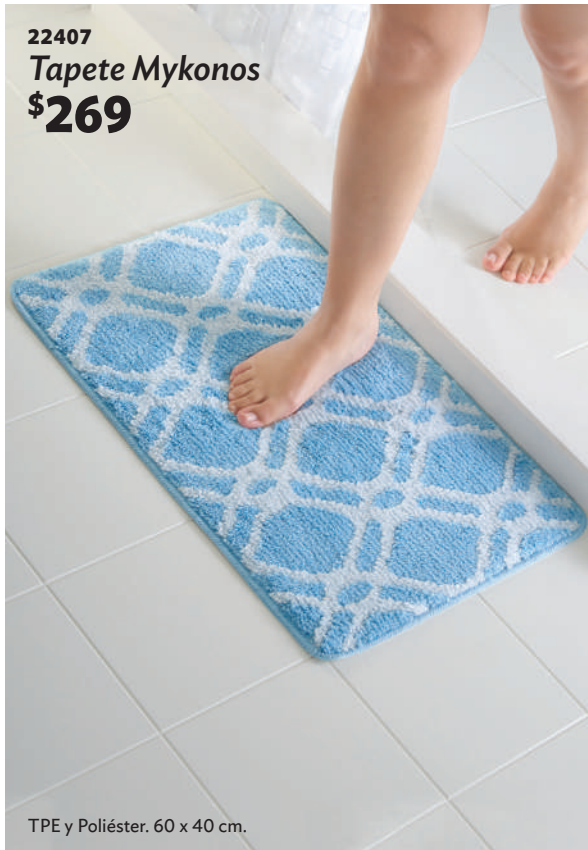

Material súper
absorbente

Poliéster y algodón. 62 x 41 x 1 cm.

22407
Tapete Mykonos
$269