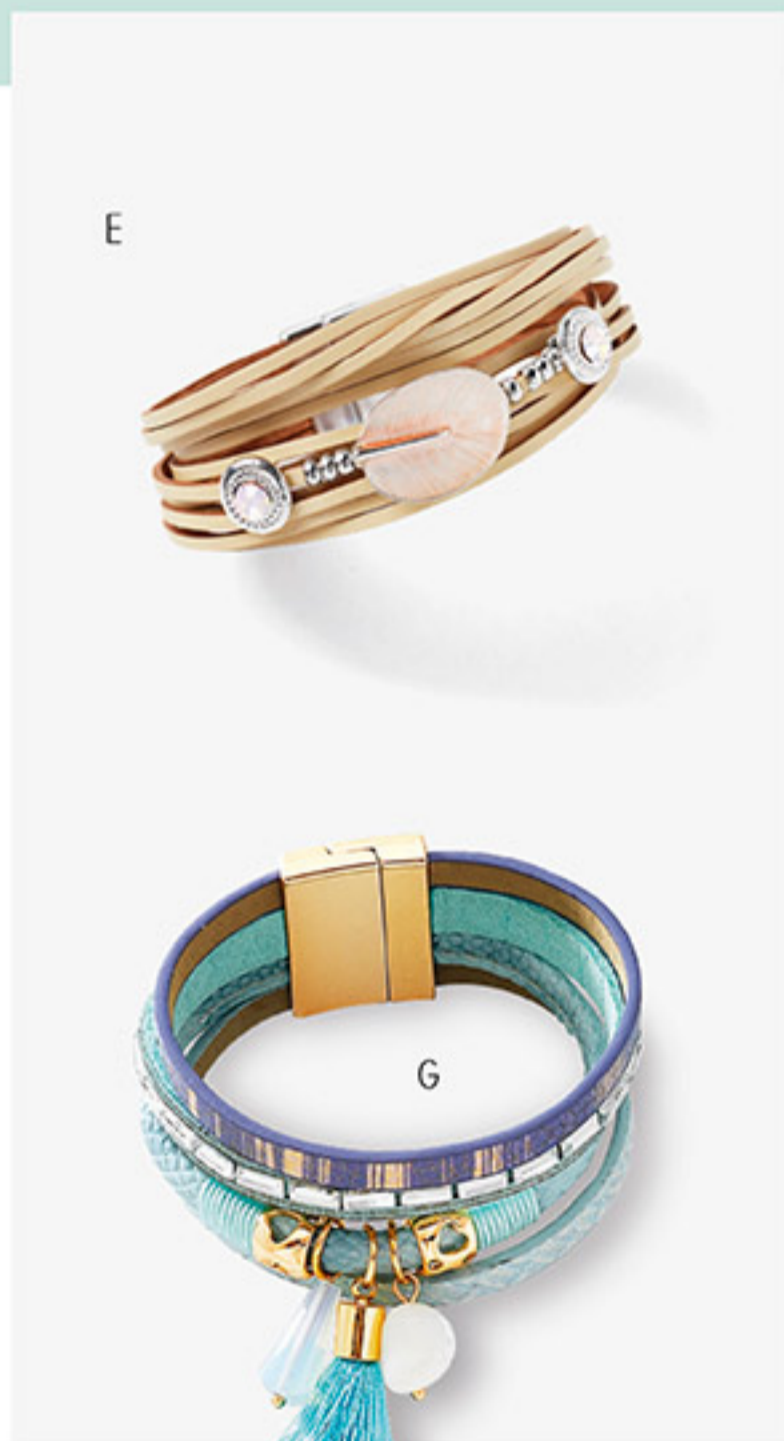

A. 288-5209 | $179.⁹⁰
Aretes | Bisutería de fantasía
1 par

B. 306-8762 | $249.⁹⁰
Aretes de resina
Bisutería de fantasía

C. 306-8885 | $249.⁹⁰
Collar a capas con dije de resina
Bisutería de fantasía

D. 288-8125 | $179.⁹⁰
Aretes motas
Bisutería de fantasía
1 par

E. 288-8040 | $249.⁹⁰
Brazaletes | Bisutería de fantasía
1 pieza | 18 cm

F. 299-0903 | $159.⁹⁰
Arracadas
Bisutería de fantasía
1 par | 40 mm

G. 288-8163 | $249.⁹⁰
Brazaletes
Bisutería de fantasía
1 pieza | 18 cm

H. 307-4121 | $299.⁹⁰
Semanario con medalla
Baño de oro