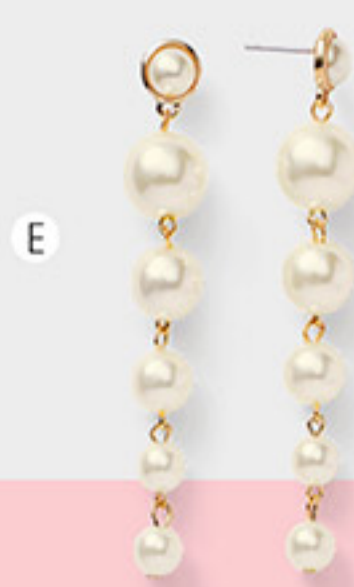

JOYERÍA

A. 293-6185 | $389.⁹⁰
Coordinado | Bisutería de fantasía
1 collar y aretes | 40 cm de largo

B. 288-7807 | $299.⁹⁰
Coordinado | Bisutería de fantasía
1 collar y aretes
70 cm de largo + 7 cm de extensión

C. 289-0883 | $279.⁹⁰
Coordinado | Bisutería de fantasía
1 collar y aretes | 40 cm de largo + 7 cm de extensión

D. 306-8960 | $159.⁹⁰
Coordinado a 3 capas de perlas | Bisutería de fantasía
1 gargantilla y aretes
50 cm de largo + 5 cm de extensión

E. 293-6468 | $139.⁹⁰
Aretes | Bisutería de fantasía | 1 par

F. 306-8601 | $249.⁹⁰
Aretes con perlas colgantes | Bisutería de fantasía
1 par | 10 cm de largo