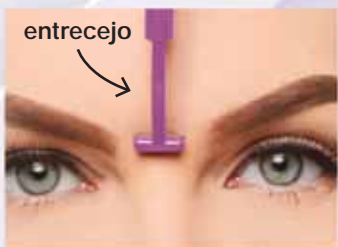

M1133

Juego de **2** piezas

Se surtirá en los colores disponibles.

M1133 A. Juego de depiladores para cejas.
Material: Plástico y metal.
Incluye 2 piezas.

~~\$59.99~~

OFERTA
a color

\$21.99
cada uno

Ver págs.
182-183