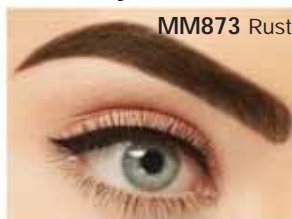

¡tus favoritos!

\$39.99
cada uno

Amourett Metaliner, delineador
líquido para ojos.
Cont. Neto: 4 ml c/u

\$59.99
cada uno

PEEL-OFF

el color se adhiere
a la ceja
¡como un tatuaje!

Ella usa el tono MM874 Penny.