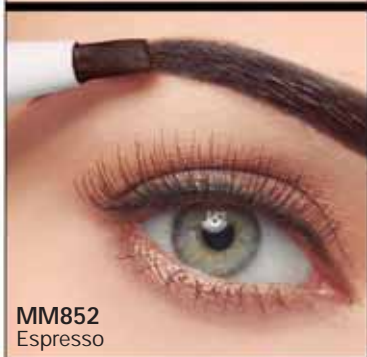

MM674
Blacken

- Tinta líquida con pigmentos ultramate.
- Color ¡a prueba de todo!

¡aprovecha!
\$39.99

MM674 Amourett Tattoo Maker,
delineador líquido para ojos.
Cont. Neto: 3.5 ml

~~\$59.99~~

CEJAS como recién tatuadas

Tinte semipermanente
en crema que brinda
profundidad y dimensión
a las cejas.

MM851
Red
Brown

MM852
Espresso

Pluma
diseñadora:
Al girar, dosifica
y añade el color
exacto.

Ella usa el tono MM850 Deep Brown.