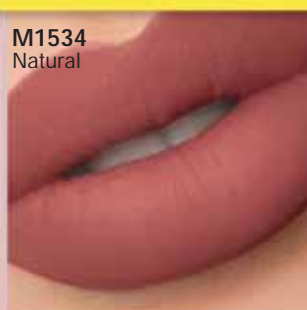

24 h

de duración

Amourett Stella, delineador en gel para cejas.
Cont. Neto: 3 g c/u

\$79.99 cada uno

¡llévatelos!

\$59.99 cada uno

ELIGE TU

M1489
Coral

M1082
Nude Pop

MM773
Bare

MM770

acabado
MATE

Ella usa el labial
MM770 Nude.

más del
35% de
descuento
ya incluido en el precio

NUDE PERFECTO

OFERTA
a color

\$21.99
cada uno

Ver págs.
182-183

M1491
Almendra

M1490
Rosa

M1534
Natural

M1080
Rosebush

M1081
Mahogany

M1079
Cocoa

MM772
Naked

MM771
Unclad

Delicioso
aroma.

Fórmula intacta
por horas.

Amourett Nude,
labial líquido.
Cont. Neto: 4 ml c/u

\$79.99
cada uno

**TU OFERTA
¡AQUÍ!**

¡súper precio!
\$49.99
cada uno