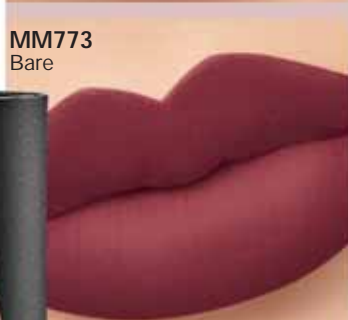

Dale forma a tus cejas.

Aplicador de cerdas densas para cepillar y dar un look natural.

M1047 A. Pincel master blush.
Material: Plástico y metal.

\$29.99

Largo aprox.: 9,5 cm

CEJAS definidas

Ella usa el tono MM218 Anthe.

24 h

de duración

Amourett Stella, delineador en gel para cejas.
Cont. Neto: 3 g c/u

\$79.99 cada uno

¡llévatelos!

\$59.99 cada uno

ELIGE TU

M1489
Coral

M1082
Nude Pop

MM773
Bare

MM770

acabado
MATE

Ella usa el labial
MM770 Nude.

más del
35% de
descuento
ya incluido en el precio

NUDE PERFECTO

OFERTA
a color