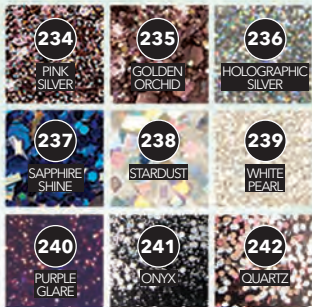

Matifica con agentes especiales de acabado mate y **textura satinada.**

Efecto GLITTER

- 202211-234
- 202211-235
- 202211-236
- 202211-237

243 MORGANITE

Uñas MATE

- 202211-244
- 202211-245
- 202211-246
- 202211-247