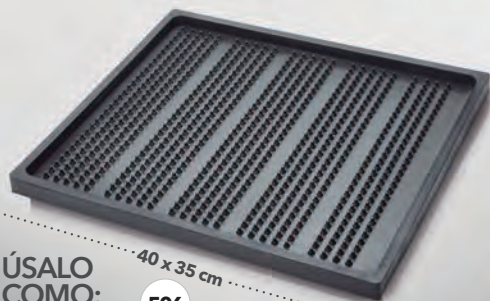

ÚSALO COMO:

506

Contenedor de agua

Protector de cajuela

Soporte de escobas

Tapete Multiusos

1 pieza
Precio Regular $599⁹⁹

$359⁹⁹

Jabón Antibacterial
300 ml
Precio Regular $149⁹⁹

$79⁹⁹