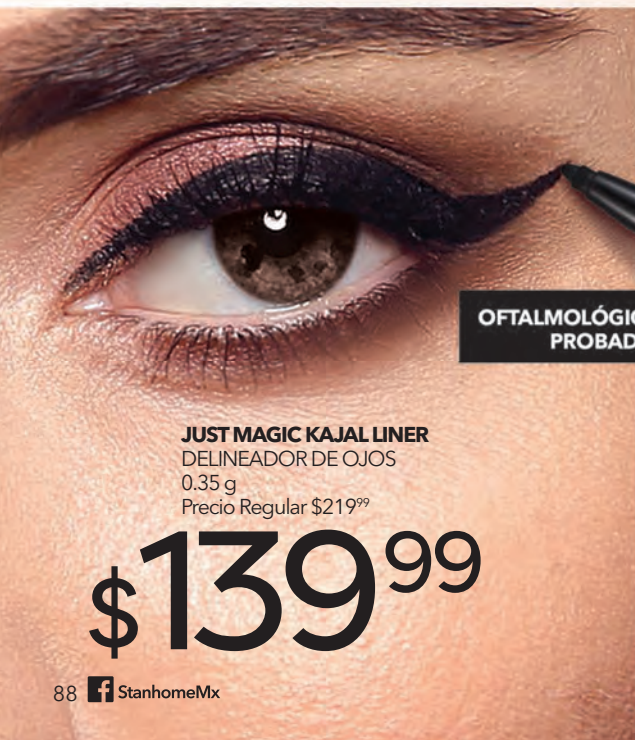

Delineado
INTRANSFERIBLE

202211-381

381

Extra cremoso
que permite un
deslizamiento suave
y de color uniforme.

**OFTALMOLÓGICAMENTE
PROBADO.**

**Delineador
negro
retráctil.**

Hasta
**24 horas
de duración.**

**A prueba
de manchas
y sudor.**

Tonos aproximados.