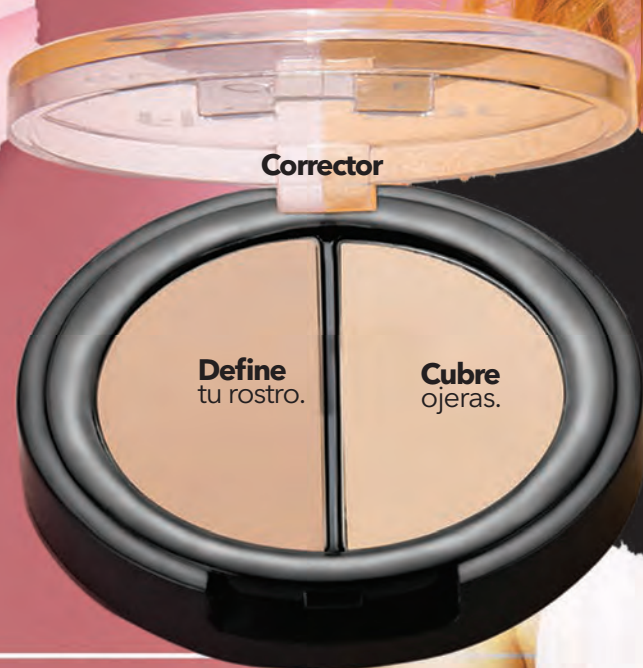

f Corrector INFALIBLE

COLOR FOR EVERY YOU

**Dos tonos
que se adaptarán
a tu tono de piel.**

Úsalo en 2 pasos:

1. Aplica el corrector
en la zona de ojeras
o en otras áreas
problemáticas.

2. Define tu rostro
con el tono más
oscuro.

411

Corrector

Define
tu rostro.

Cubre
ojeras.

202211-411