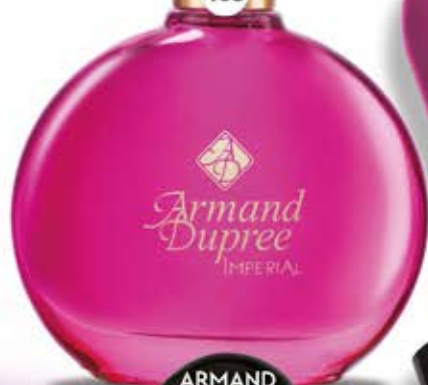

ARMAND DUPREE

IMPERIAL
DURAZNO,
VIOLETAS
Y MADERAS
PRECIOSAS

405