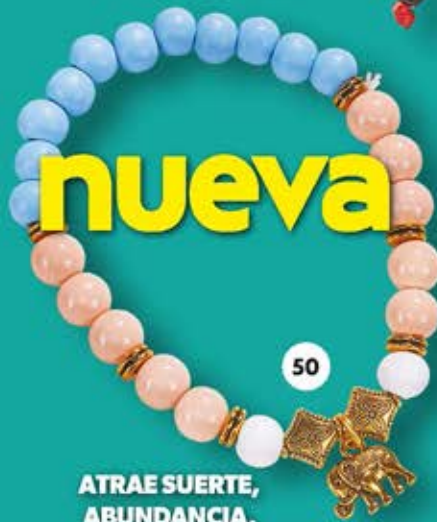

Hogar Fuller

nueva

50

ATRAE SUERTE,
ABUNDANCIA,
SABIDURÍA
Y LARGA VIDA