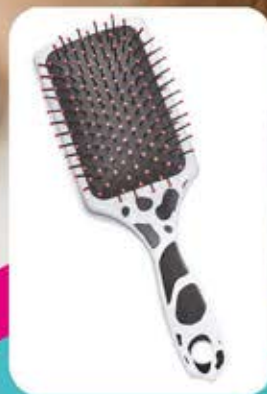

**JUEGO DE  
10 PIEZAS**

**JUEGO DE PELUQUERÍA**  
PLÁSTICO Y METAL  
16.5 x 7 cm;  
cable, 42 cm  
Precio Regular  
**\$849.99**

**\$619.99**

El modelo puede variar.

**Estilo muuuy cool**

**nuevo**

**PRECIO DE  
INTRODUCCIÓN**