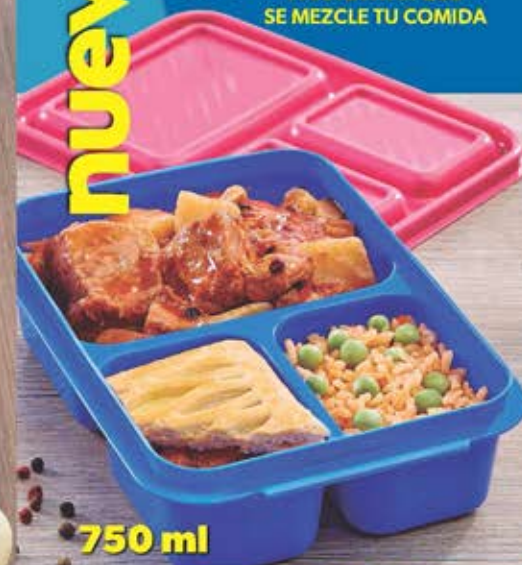

Papá-ra

consentir a los reyes del hogar

TRANSLÚCIDOS PARA VER SU CONTENIDO

APILABLES

SET DE 6 PIEZAS

70 ml

200 ml

500 ml

1 litro

1.8 litros

3.1 litros

LOS 6
POR SOLO
$199.99

SET DE 6 RECIPIENTES REDONDOS POLIPROPILENO 70, 200, 500 ML, 1 LITRO, 1.8 y 3.1 L. Precio Regular $299.99

187

nuevo

509

Hogar Fuller

CON 3 DIVISIONES PARA EVITAR QUE SE MEZCLE TU COMIDA

750 ml

CONTENEDOR RECTANGULAR CON DIVISIONES POLIPROPILENO 21 x 5.5 x 14 cm. Precio Regular $99.99

PRECIO DE INTRODUCCIÓN
$59.99