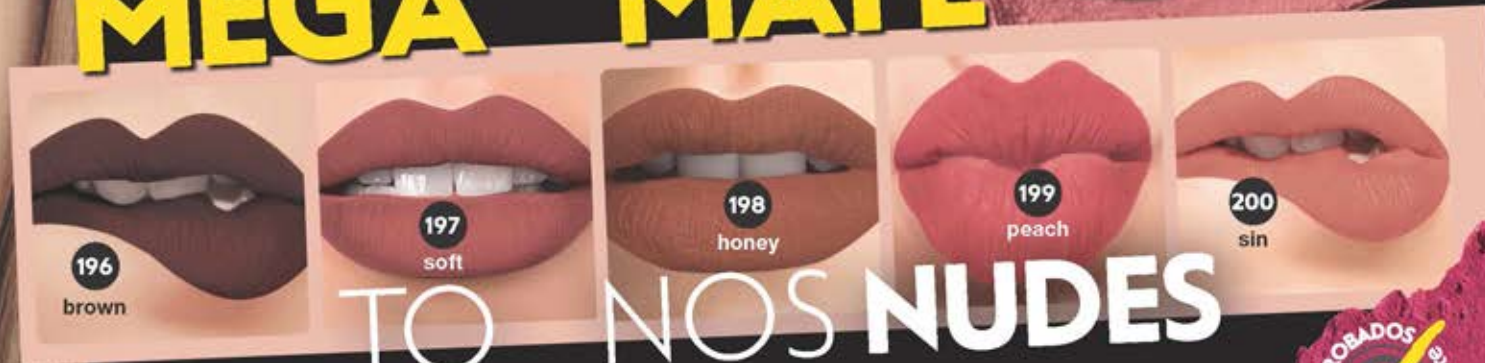

197 soft

198 honey

199 peach

200 sin