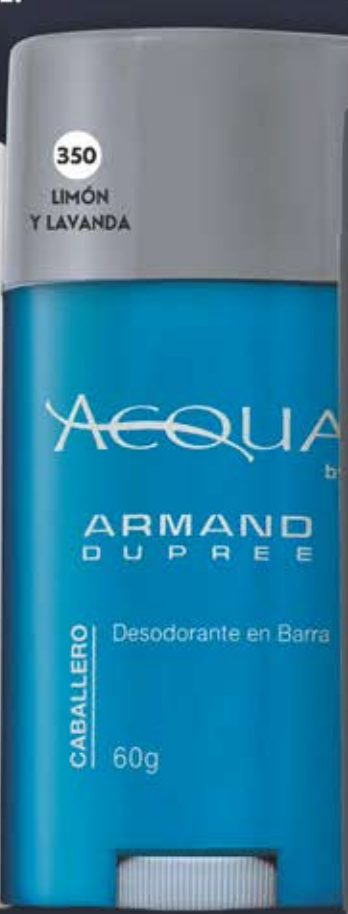

ARMAND
DUPREE
ICE
Roll On Desodorante
Antitranspirante
90g
CABALLERO

Roll On Desodorante
Antitranspirante
90g
CABALLERO

Roll On Desodorante
Antitranspirante
90g
dama

ARMAND DUPREE ROLL ON DESODORANTE | 90 g Precio Regular \$34.99 c/u

\$20.99 c/u

TU FAVORITO POR SOLO

PARA ÉL

• Barra transparente •
que no mancha tu ropa

CON TUS AROMAS
FAVORITOS

¡LIBRES DE ALCOHOL!

Lo + PADRE para prevenir
EL MAL OLOR

DESODORANTE EN BARRA
FÓRMULA TRANSPARENTE | 60 g
Precio Regular \$149.⁹⁹ c/u