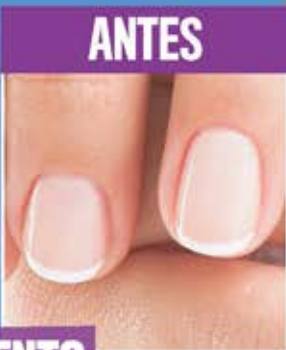

ANTES

CRECIMIENTO