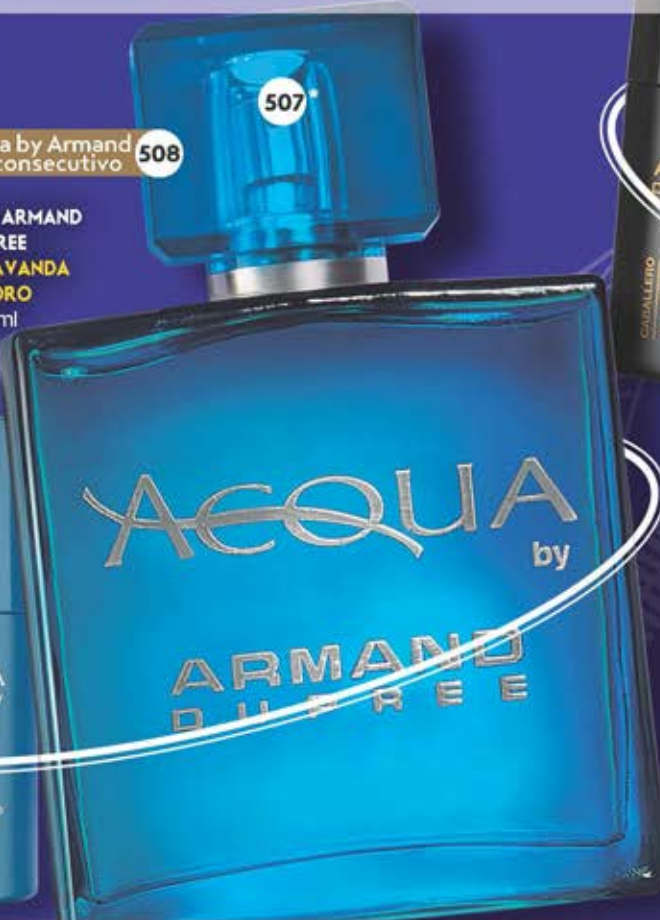

ARMAND DUPREE ICE
CUERO, CÍTRICOS Y CEDRO
60 ml

BLEU BY ARMAND DUPREE
CEDRO, ESPECIAS Y CUERO
60 ml

ARMAND DUPREE BLACK
CÍTRICOS, LAVANDA Y CEDRO
80 ml

EAU DE TOILETTE
COLONIA

Precio Regular
\$359.99 c/u

\$279.99 c/u

506

507

509

ARMAND
DUPREE

Roll On Desodorante
Antitranspirante
90g

Pide el SET Armand Dupree con el consecutivo **511**

COLONIA
EAU DE TOILETTE
Precio Regular \$359.99 c/u

\$239.99 c/u

ROLL ON | 90 g
Precio Regular
\$34.99 c/u

\$19.99 c/u

LOS 2x

COLONIA + ROLL ON
SETS: Acqua by Armand

\$249.99 c/set

MISMO AROMA
Dupree (508) y Armand Dupree (511)

ARMAND DUPREE

ARMAND®
DUPREE

CONOCE
EL AROMA
MAGNETIC
THE MAN
BY ARMAND
DUPREE

ESENCIAS
IMPORTADAS
*EXTRA DURACIÓN

Tan *natural* como...
tu PASIÓN

COLONIA | 80 ml
Precio Regular
\$359.99 c/u

PRECIO
INCREÍBLE
\$199.99 c/u

ARMAND DUPREE