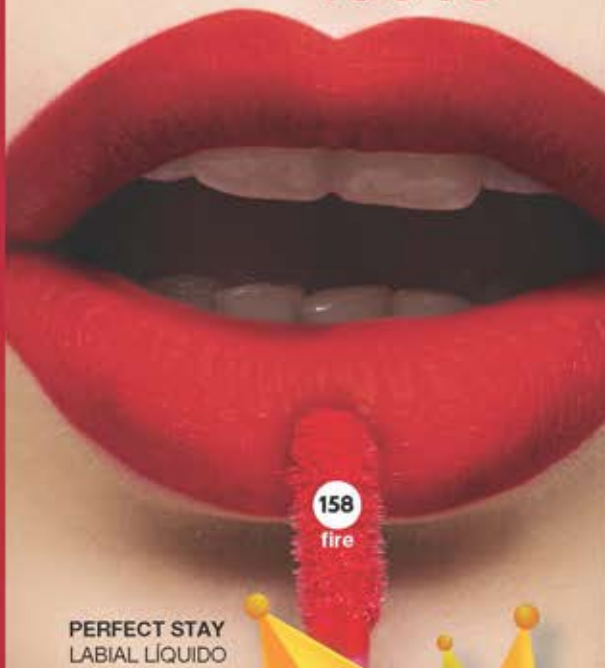

LARGA DURACIÓN
NO SE CORREN NI MANCHAN

MATE
100%

PERFECT STAY
LABIAL LÍQUIDO
6.9 g
Precio Regular
\$169.⁹⁹ c/u

Los tonos son aproximados.

SÚPER OFERTA
ANZEN

Labios mate a solo
\$79.⁹⁹ c/u

Armand Dupree

LARGA DURACIÓN