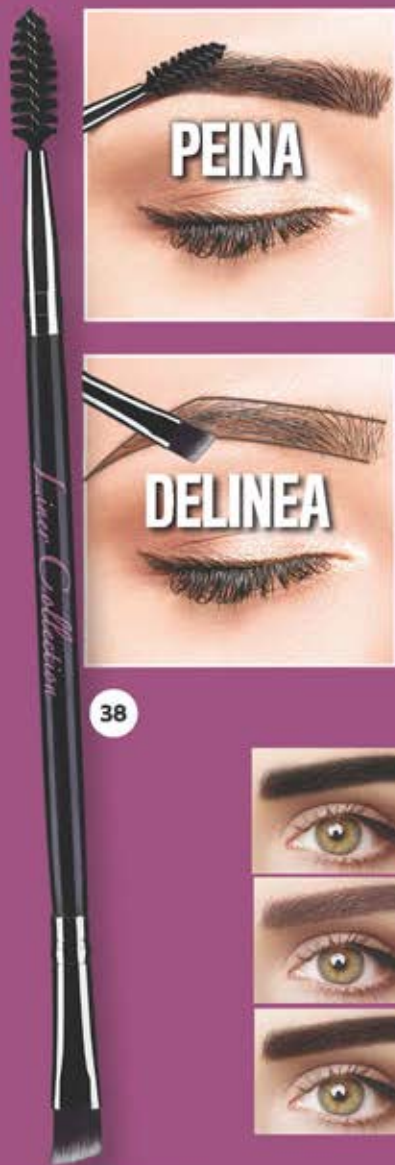

EXTRA FIJACIÓN PARA CEJAS Y PESTAÑAS EFECTO NATURAL

FÁCIL DE APLICAR

TEXTURA NO PEGAJOSA

- ✓ PEINA Y DEFINE TUS CEJAS
- ✓ SEPARA Y FIJA EL RIZADO DE TUS PESTAÑAS

FULGURANCE
MASCARA TRANSPARENTE
PARA PESTAÑAS
Y CEJAS | 7.5 g

Precio Regular \$99.⁹⁹

DESPUÉS

ANTES

nueva

PRECIO DE
LANZAMI ENTO

\$49.⁹⁹

Los tonos son aproximados.

LINER COLLECTION
PINCEL DOBLE CON CEPILLO | 18 cm

Precio Regular \$89.⁹⁹

\$49.⁹⁹

LINER COLLECTION
CERA Y POLVO PARA
DELINEAR CEJAS | 1.6 g

Precio Regular \$149.⁹⁹ c/u

\$99.⁹⁹ c/u

Máximo VOLUMEN

• FÓRMULA EN GEL
• LOS 4 TONOS
SE ADAPTAN
A TU PIEL

FULGURANCE
MASCARA PARA CEJAS | 8.2 g