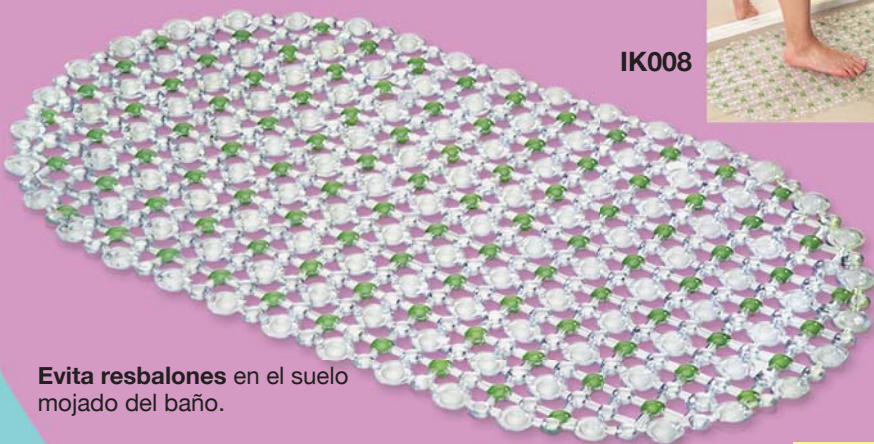

TA214

No incluye artículos de ambientación.

Con 7 orificios para
colocar cepillos y pasta
en un sólo lugar

TA214 Organizador de cepillos.
Material: Polipropileno.
Dimensiones aprox.: 9.5 x 10 cm

~~$49.99~~

$29.99

IK008

Evita resbalones en el suelo
mojado del baño.

Con pequeñas ventosas
que se adhieren al piso.

IK008 Tapete de baño.
Material: Plástico PVC.
Medidas aprox.: 68.8 x 38.5 x 0.5 cm

~~$119.99~~

$99.99

Hogar 223