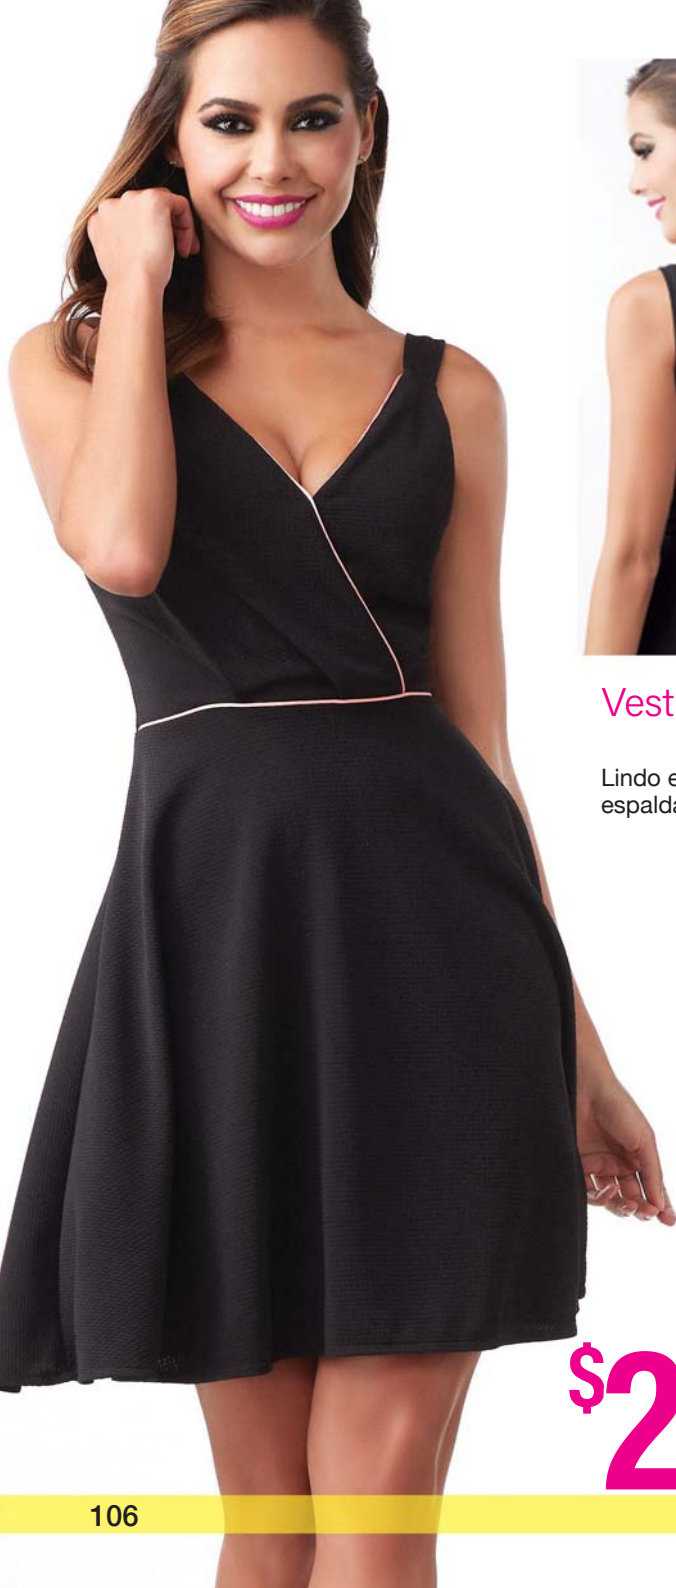

Vestido Bee glam

Lindo escote en
espalda y al frente.

Composición:
96% Poliéster
y 4% Elastano.
TRDA5 Talla CH/32
TRDA6 Talla M/34
TRDA7 Talla G/36
TRDA8 Talla XG/38

Precio Normal
$ 319.99

a sólo
$ 249.99