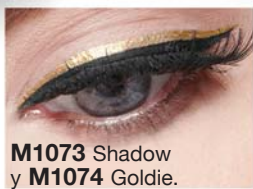

AMOURETT®
Un estilo diferente cada día

TRAZOS ESTILIZADOS

M1099
Brassy

M1100
Melrose

M1074
Goldie

M1073
Shadow

Aplicador:
Punta pincel que deposita
la cantidad exacta
en una pasada.

Fórmula
intransferible.

**Pigmentos que saturan
de color con acabados
elegantes.**

Amourett Rose Gold,
delineador líquido para ojos.
Cont. Neto: 4 ml c/u

~~$59.99~~
cada
uno

¡perfecto!
$39.99
cada
uno