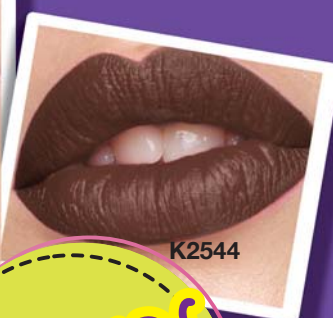

K2545

K2544