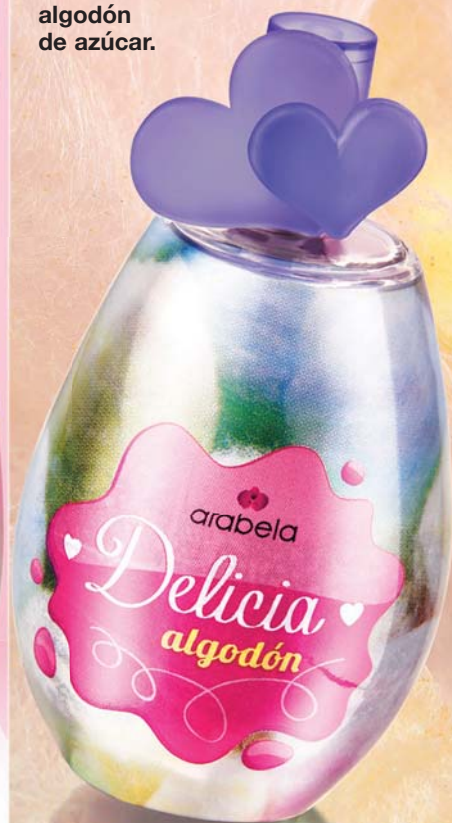

Diseño
en Vidrio

A. Delicia, colonias
con atomizador:
F750 Muffin.
F779 Algodón.
F780 Bombón.
F752 Krep.
Cont. Neto: 55 ml c/u

Precio Normal
$ 159.99 c/u