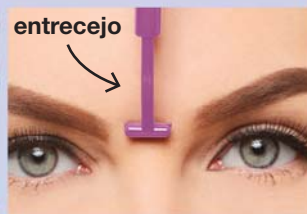

SIN VELLO DE MÁS

2
piezas

M1133

Deshazte del vello de cejas, patilla y bigote fácilmente sin riesgo de lastimarte.

Se surtirán en los colores disponibles.

ES AQUÍ
LA OFERTA

Arabela:
M1048 Depilador para ceja.
MM357 Enchinator para pestañas edición Aniversario.
M1133 Juego de depiladores para cejas.
Material: Plástico y metal.
Incluye 2 piezas.

~~$59.99~~
cada uno

¡tu favorito por!
$29.99
cada uno

Maquillaje 99