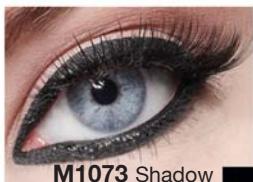

Aplicador:
Punta pincel que deposita
la cantidad exacta
en una pasada.

Fórmula
intransferible.

M1073 Shadow
y **M1100 Melrose**.

M1073 Shadow
y **M1074 Goldie**.

M1099 Brassy

M1073 Shadow

**Pigmentos que saturan
de color con acabados
elegantes.**