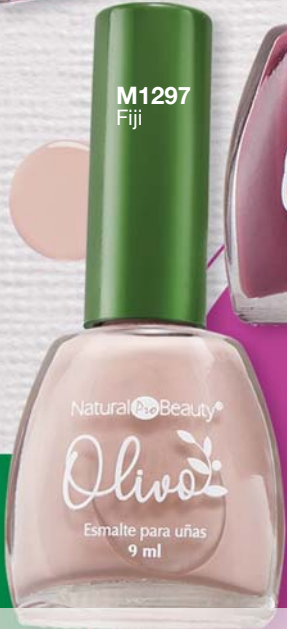

M1297
Fiji

ES AQUÍ LA OFERTA