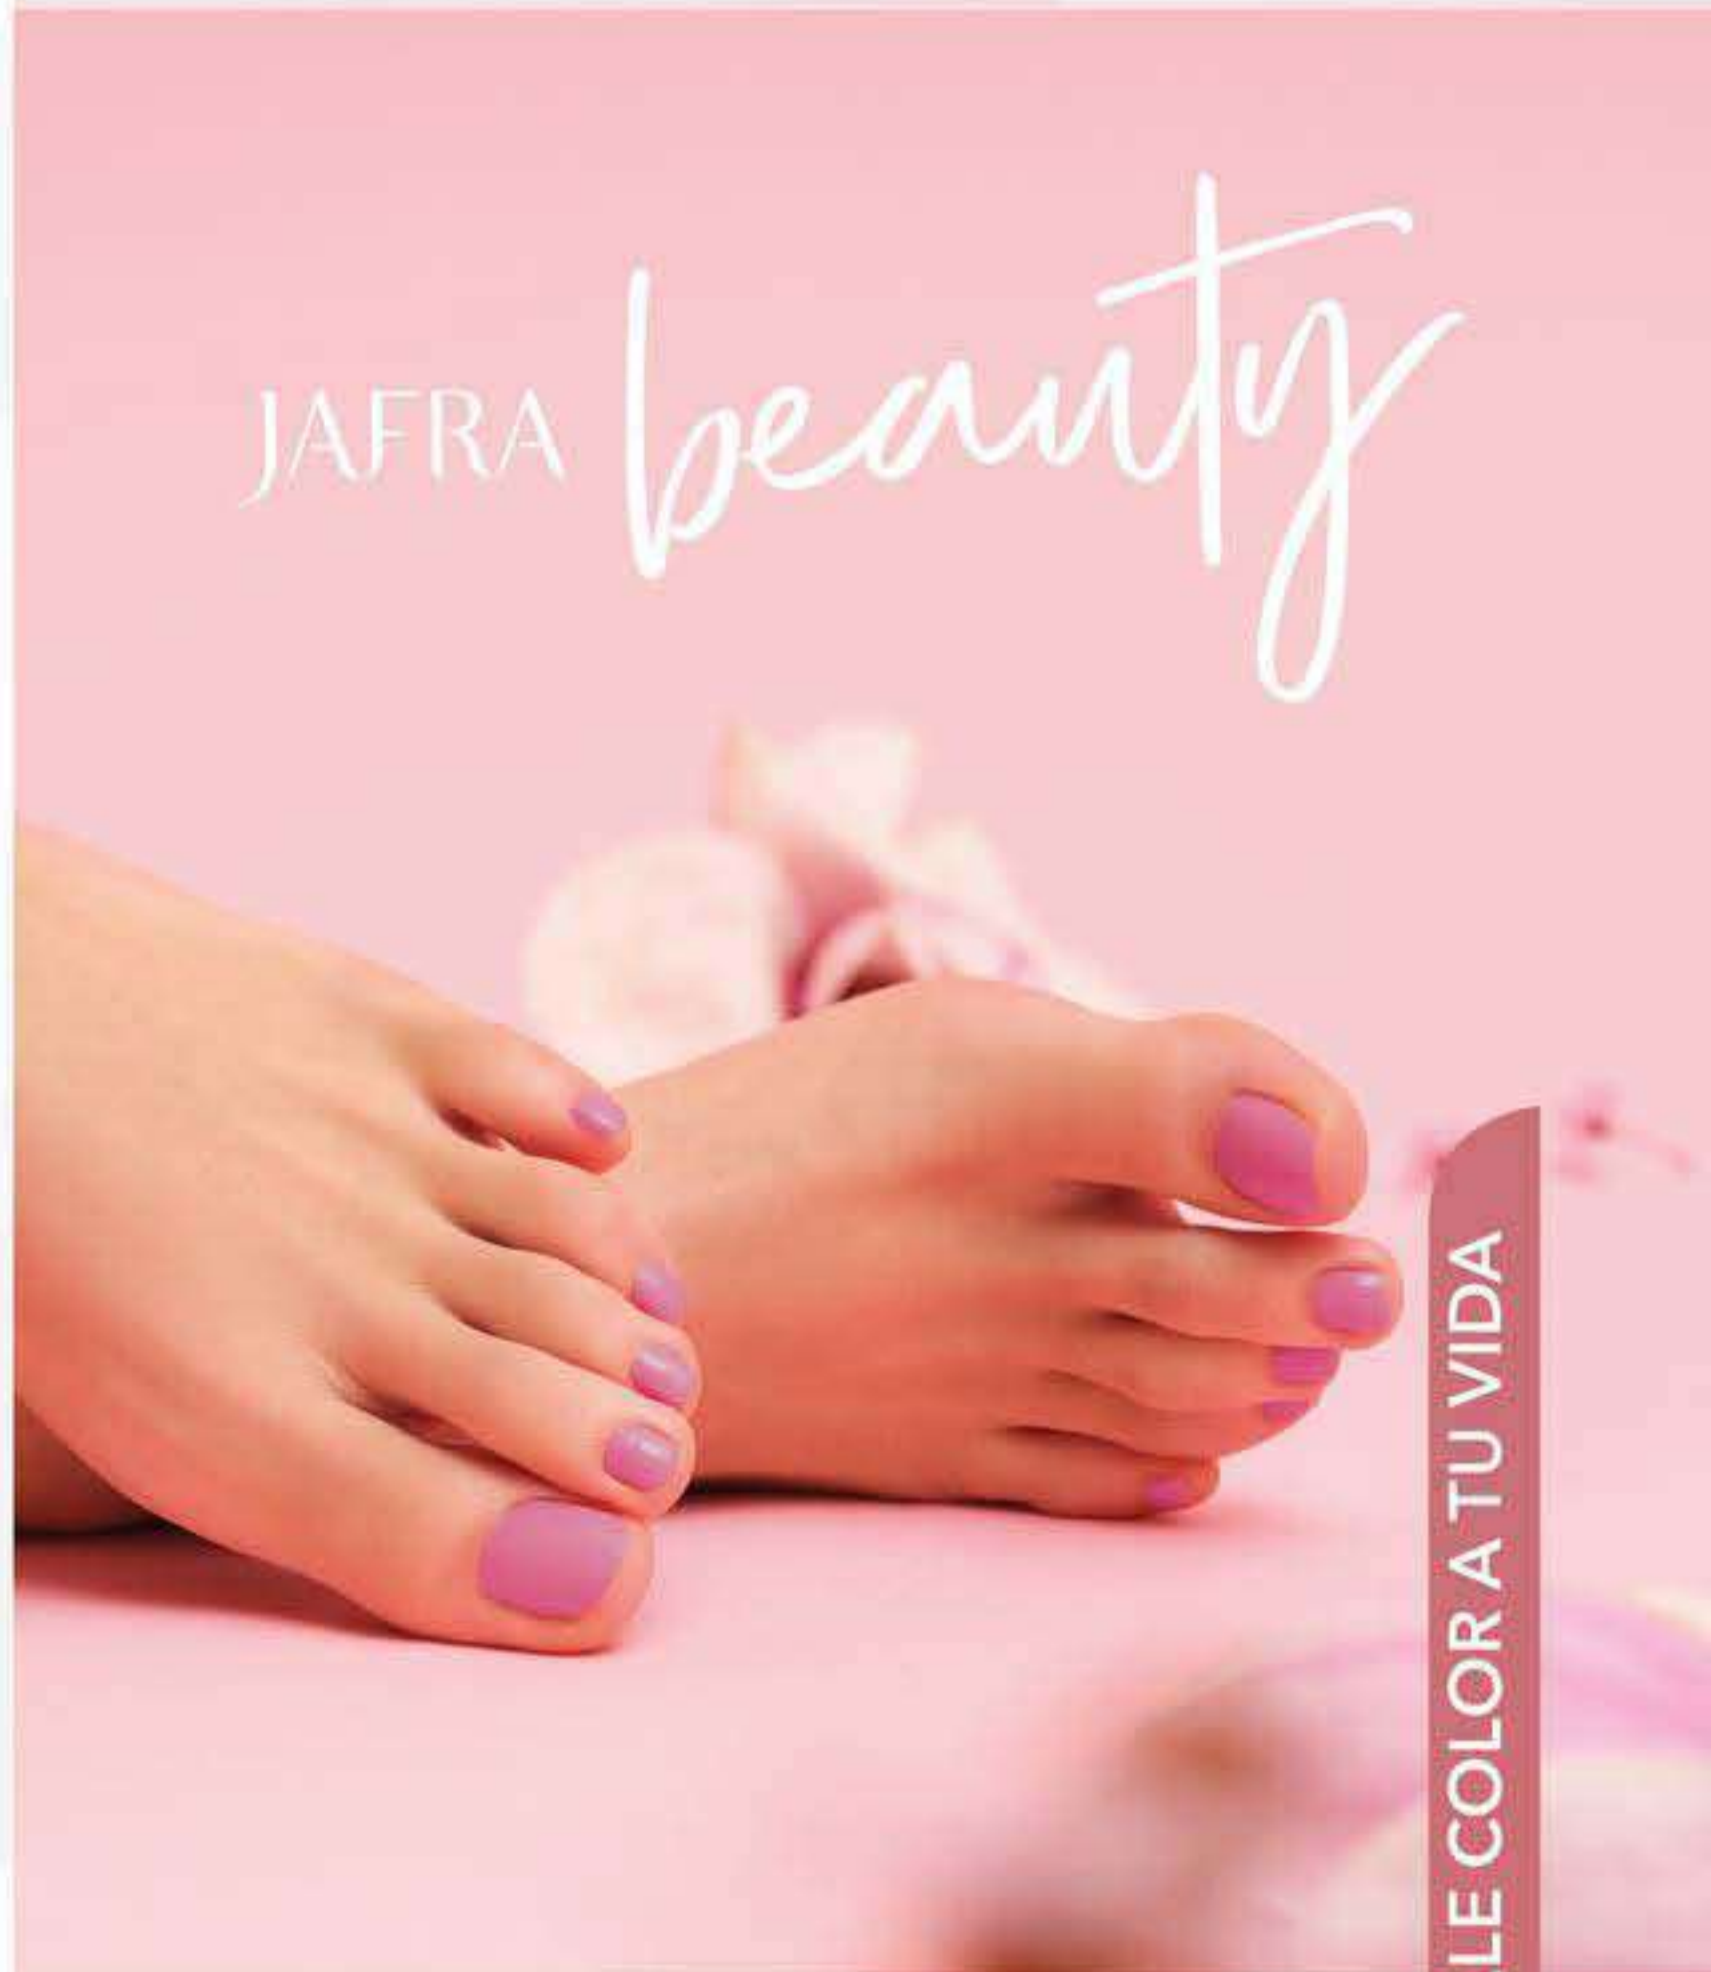

53020

QUICK SAND

Descubre más
escaneando
el código QR:

LA MODELO USA BABY DOLL PYNK + #STAYGOLDEN

LA MODELO USA READY ROSE

NOTA: LOS TONOS ILUSTRADOS EN ESTE FOLLETO SE APROXIMAN A LOS REALES EN UN 70 %.

Salud es Belleza | Vigencia Junio 2022 hasta agotar existencias