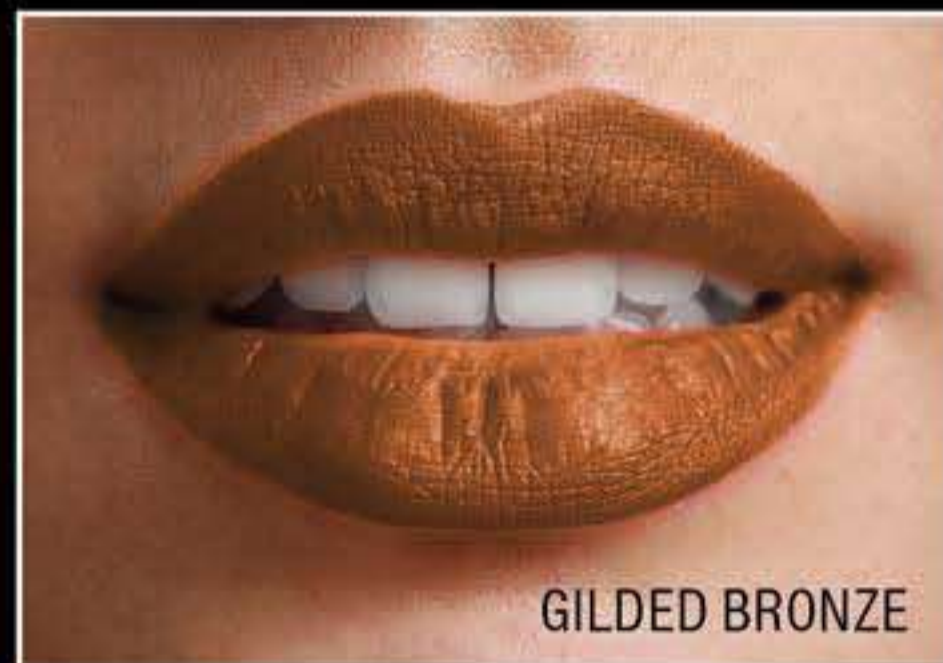

HERMOSA CON ROYAL JELLY RJ^x

ROYAL JELLY

NOTA: LOS TONOS ILUSTRADOS EN ESTE FOLLETO SE APROXIMAN A LOS REALES EN UN 70 %.