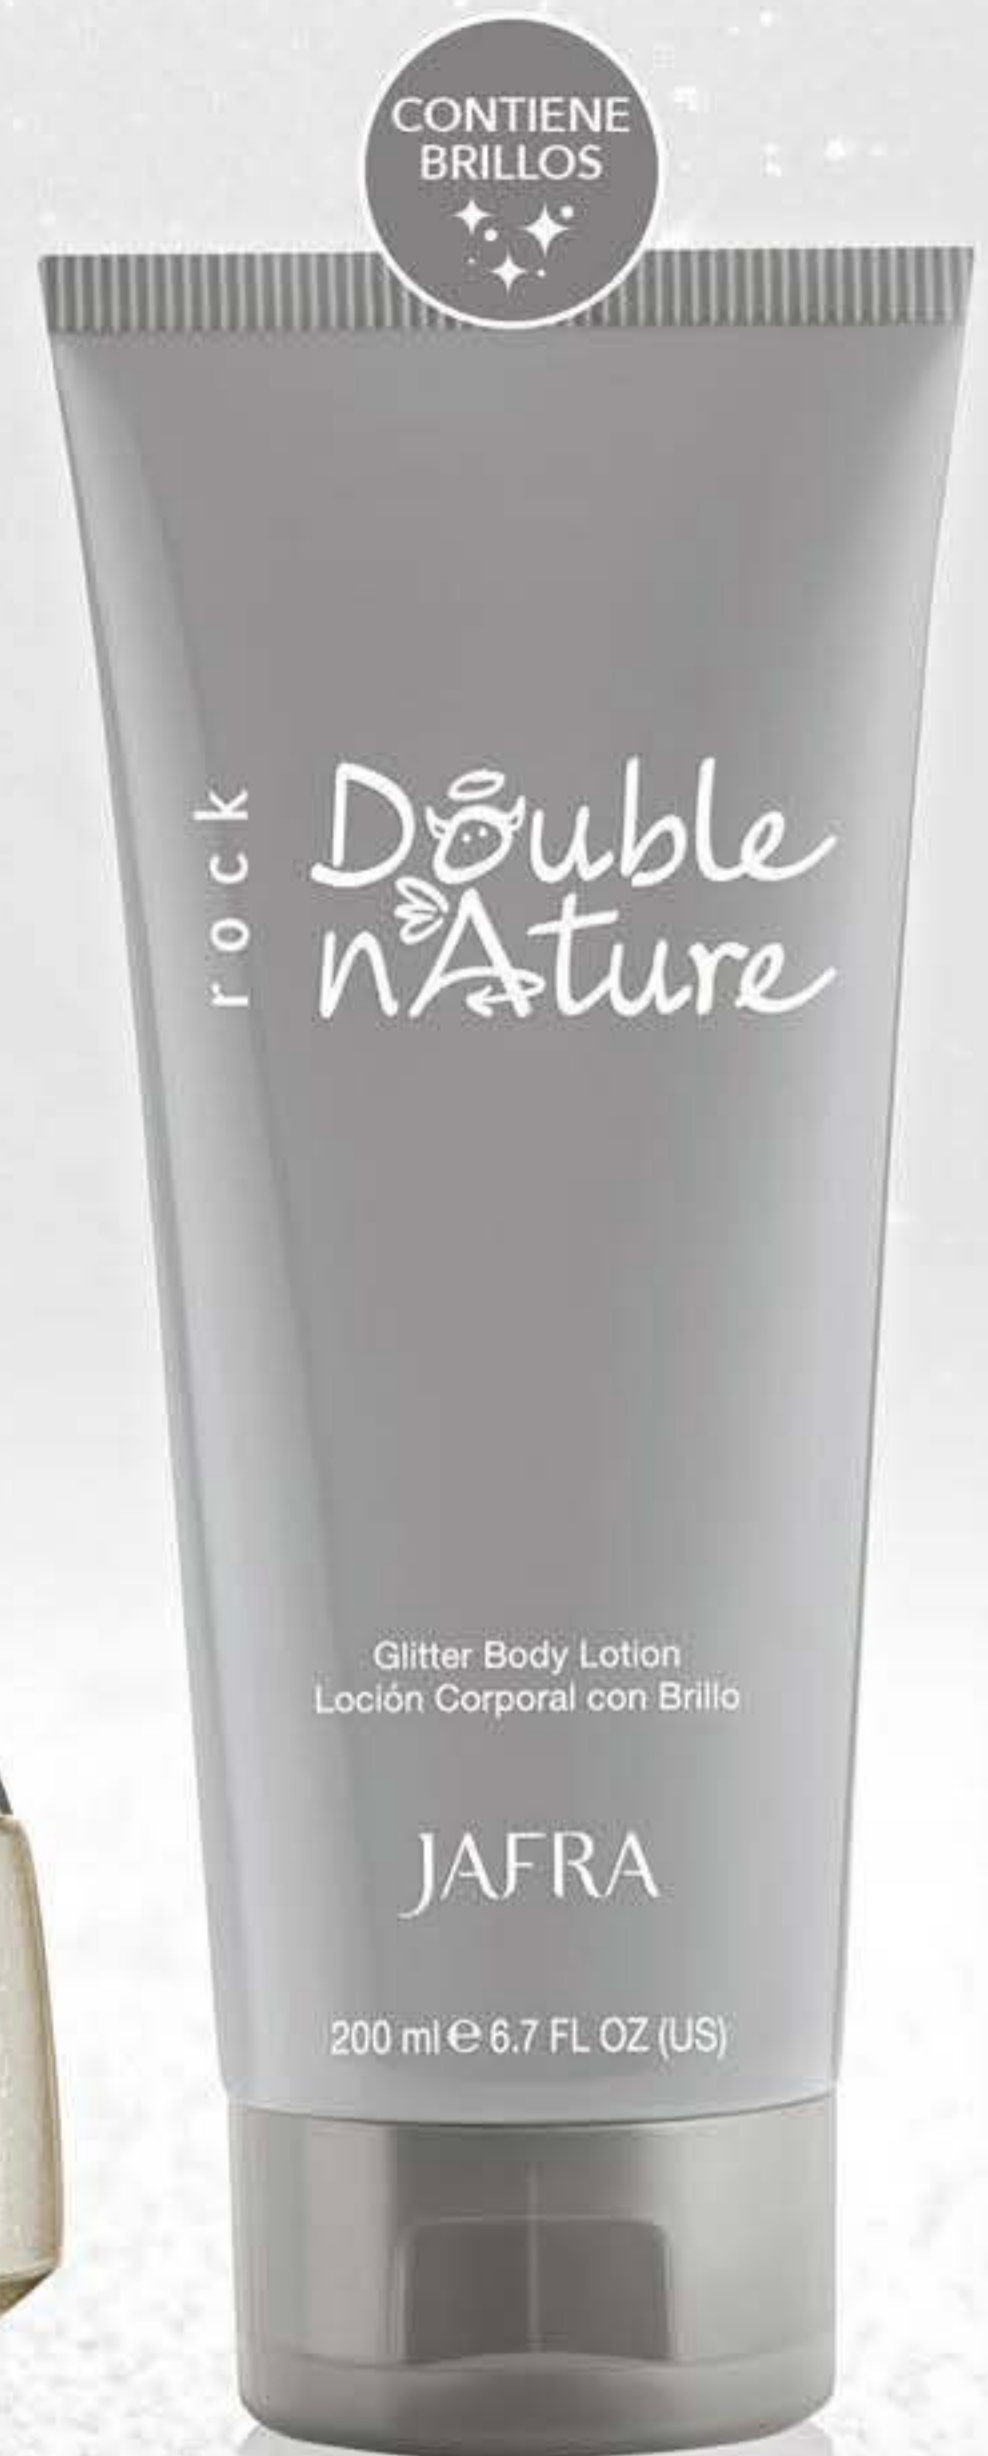

**Malibú Mascarilla Facial
Limpiadora 50 ml**

DE \$311 A **\$217**
55442 **A**

- Fórmula con ingredientes naturales como almendra molida, miel y aceite de menta.
- Ayuda a:
- Remover las células muertas y las impurezas de la piel
 - Equilibrar la humectación y absorción de grasa

**Limpiador Facial en
Polvo Revitalizante
con Perla 75 g**

DE \$360
A **\$324**
41984 **A**

- Limpia y ayuda a remover impurezas de la piel
- Contiene polvo de perla, aloe y extractos botánicos
- Limpiador en polvo libre de jabón, que al mezclarlo con agua forma espuma
- Para todo tipo de piel

30% c/u

10%

Exprésate

TU LADO
ROCKERO

41026
DOUBLE
NATURE
ROCK

e Alhajero
Glam & Rock

35%

VALOR EN EL MERCADO
DE \$290 A **\$188**
50569 **B**

Material: Gamuza.
Medidas: 13 x 7.3 cm.
No incluye artículos
de ambientación.

e Fragancia Mini
Edición de Bolsillo
en Spray 7 ml

20%

DE \$195
A **\$155**
A

Double Nature Rock
Agua de Tocador 50 ml

47986 **A** Línea Regular
\$325