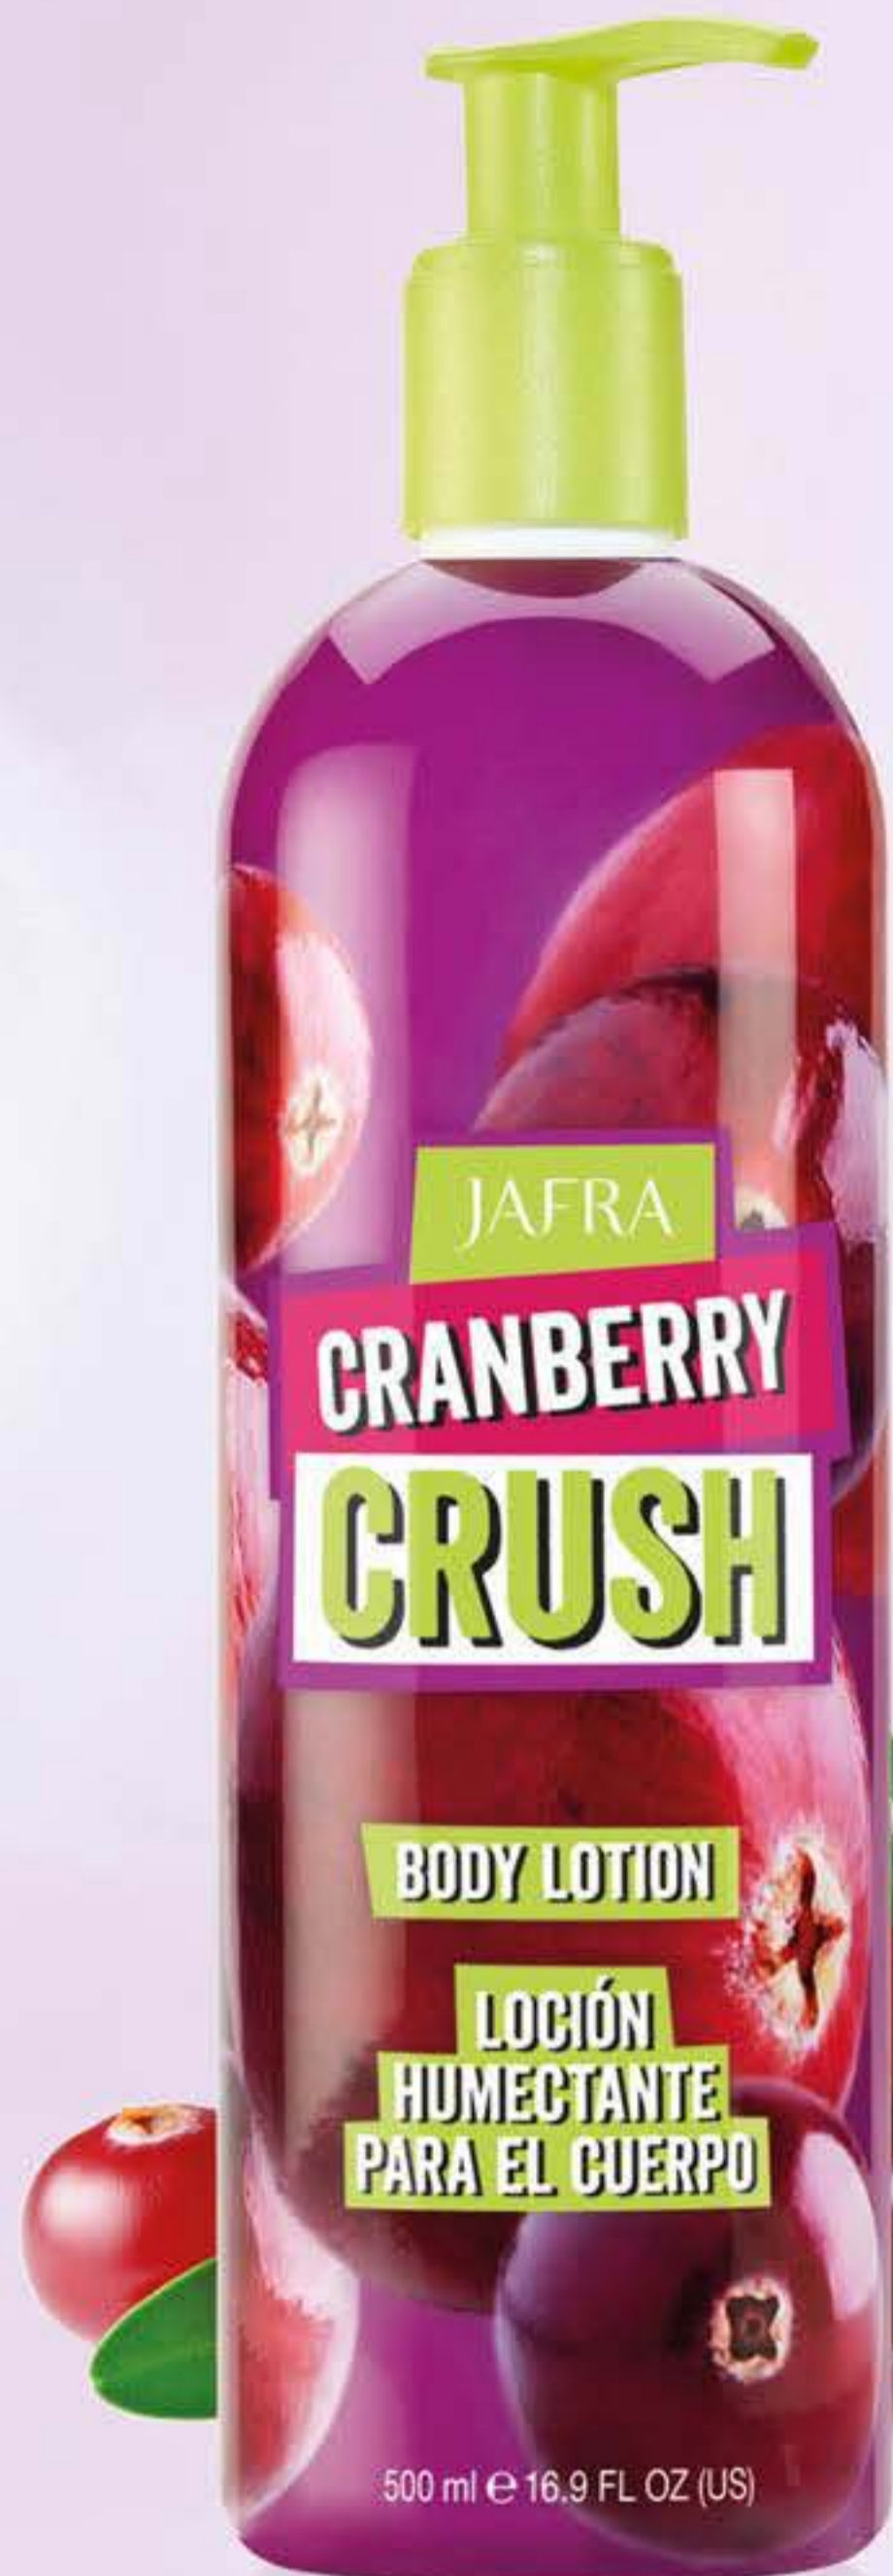

85984 **A Línea Regular**
\$346

- Fórmula que ayuda a proteger tu cabello
 - Disminuye la apariencia de puntas abiertas
 - Con aceite de semillas de uva
- (NO INGERIR)**

☉ Loción Corporal Hidratante 200 ml

40%

DE \$420 A **\$252**
37879 **A**

-Deja la piel con una sensación suave e hidratada

8734
ROSE
BLOSSOM

☉ Fragancia Mini Edición de Bolsillo en Spray 7 ml

20%

DE \$195 A **\$155**
A

Rose Blossom Agua de Perfume 50 ml

45%

DE \$789 A **\$433**
8403 **A**

ENIGMÁTICA
Fragancia Floral Rosa
Rosa de Provenza,
Pimienta Rosa y maderas sedosas

Humecta

TU PIEL CON EXTRACTO
DE ARÁNDANO

Ⓢ Loción Humectante
para el Cuerpo 500 ml

40%

DE \$687 A **\$412**
43621 **A**

- Enriquecida con extracto de arándano, manteca de karité y vitamina E
- Con una dulce fragancia frutal
- Ligera fórmula que deja la piel suave y confortada

Crema para Manos 75 ml

30%

DE \$186 A **\$130**
36214 **A**