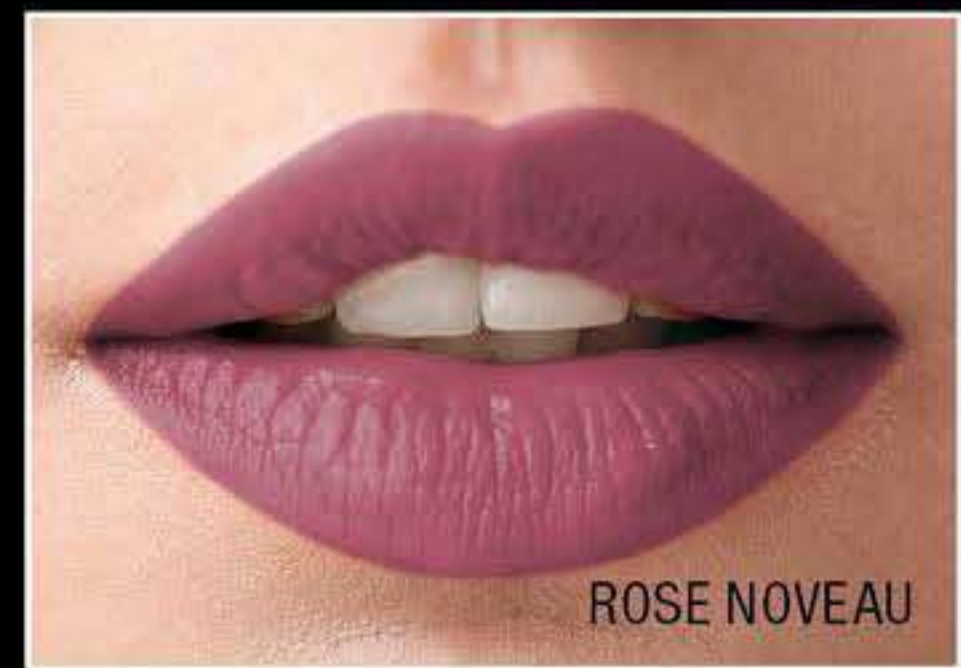

HERMOSA CON ROYAL JELLY RJ^x

ROYAL JELLY

NOTA: LOS TONOS ILUSTRADOS EN ESTE FOLLETO SE APROXIMAN A LOS REALES EN UN 70 %.