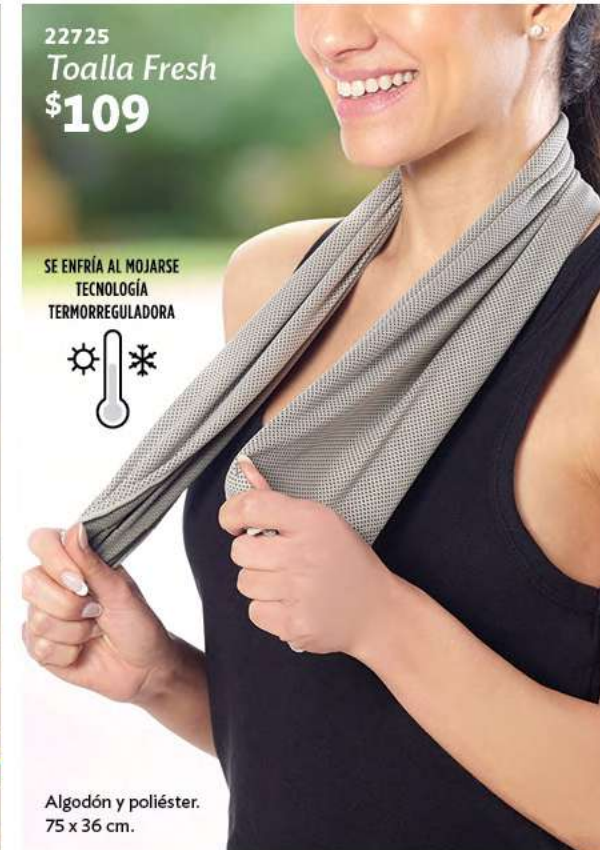

**\$79<sup>90</sup>**

Tecnología reflex  
¡seguro te verán!

PVC adhesivo con película reflejante. 3 m x 5 cm.

22725

Toalla Fresh

**\$109**

SE ENFRÍA AL MOJARSE  
TECNOLOGÍA  
TERMORREGULADORA

Algodón y poliéster.  
75 x 36 cm.